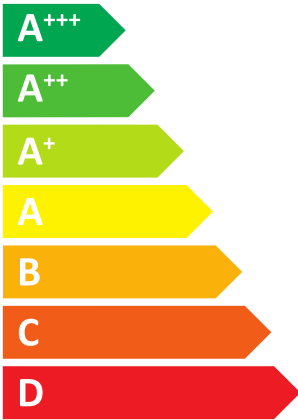

ENERGY

BOSCH

Compress 7000i AW
CS7001iAW 17 OR-T
7738601998

55°C

35°C

41 dB

53 dB